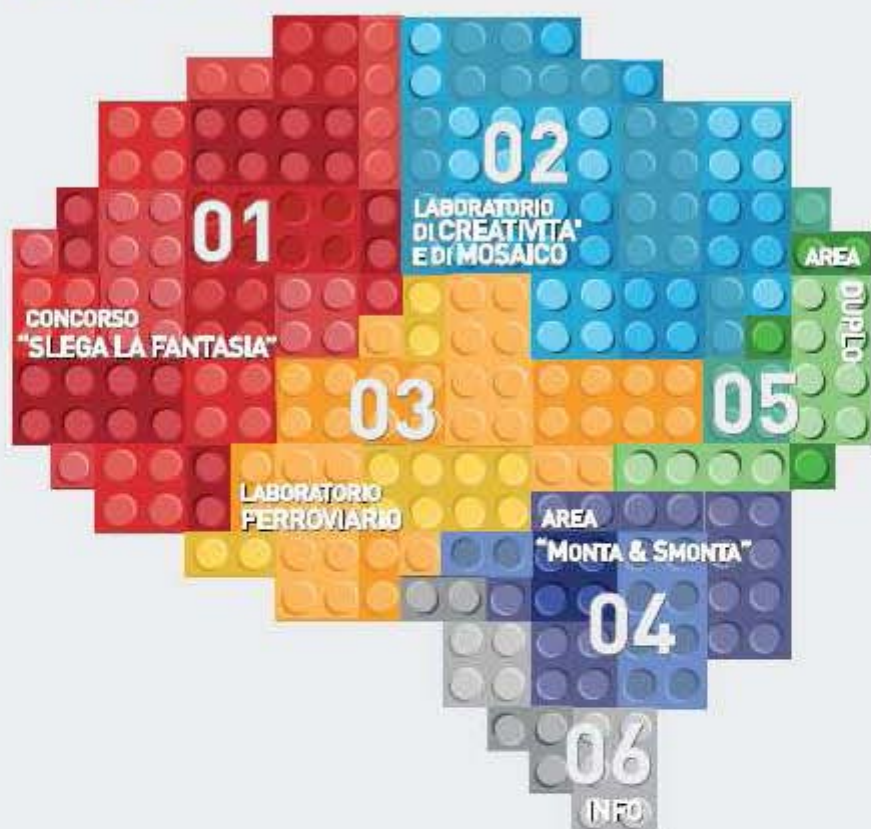

# MATTONCINOMANIA 24-25. MARZO

#MATTONCINOMANIASERRAMAZZONI

INVENTA, CREA  
E DIVERTITI  
CON I MATTONCINI LEGO®

## PALAZZETTO DELLO SPORT - SERRAMAZZONI, MO

VIALAGODELLEMORE - ORARIO 10,00-13,00/14,00-19,00 - INGRESSO GRATUITO

### 01 CONCONSO PER RAGAZZI "SLEGA LA FANTASIA"

rivolto ai bambini dai 6 ai 14 anni che dovranno costruire a casa una creazione di loro fantasia.