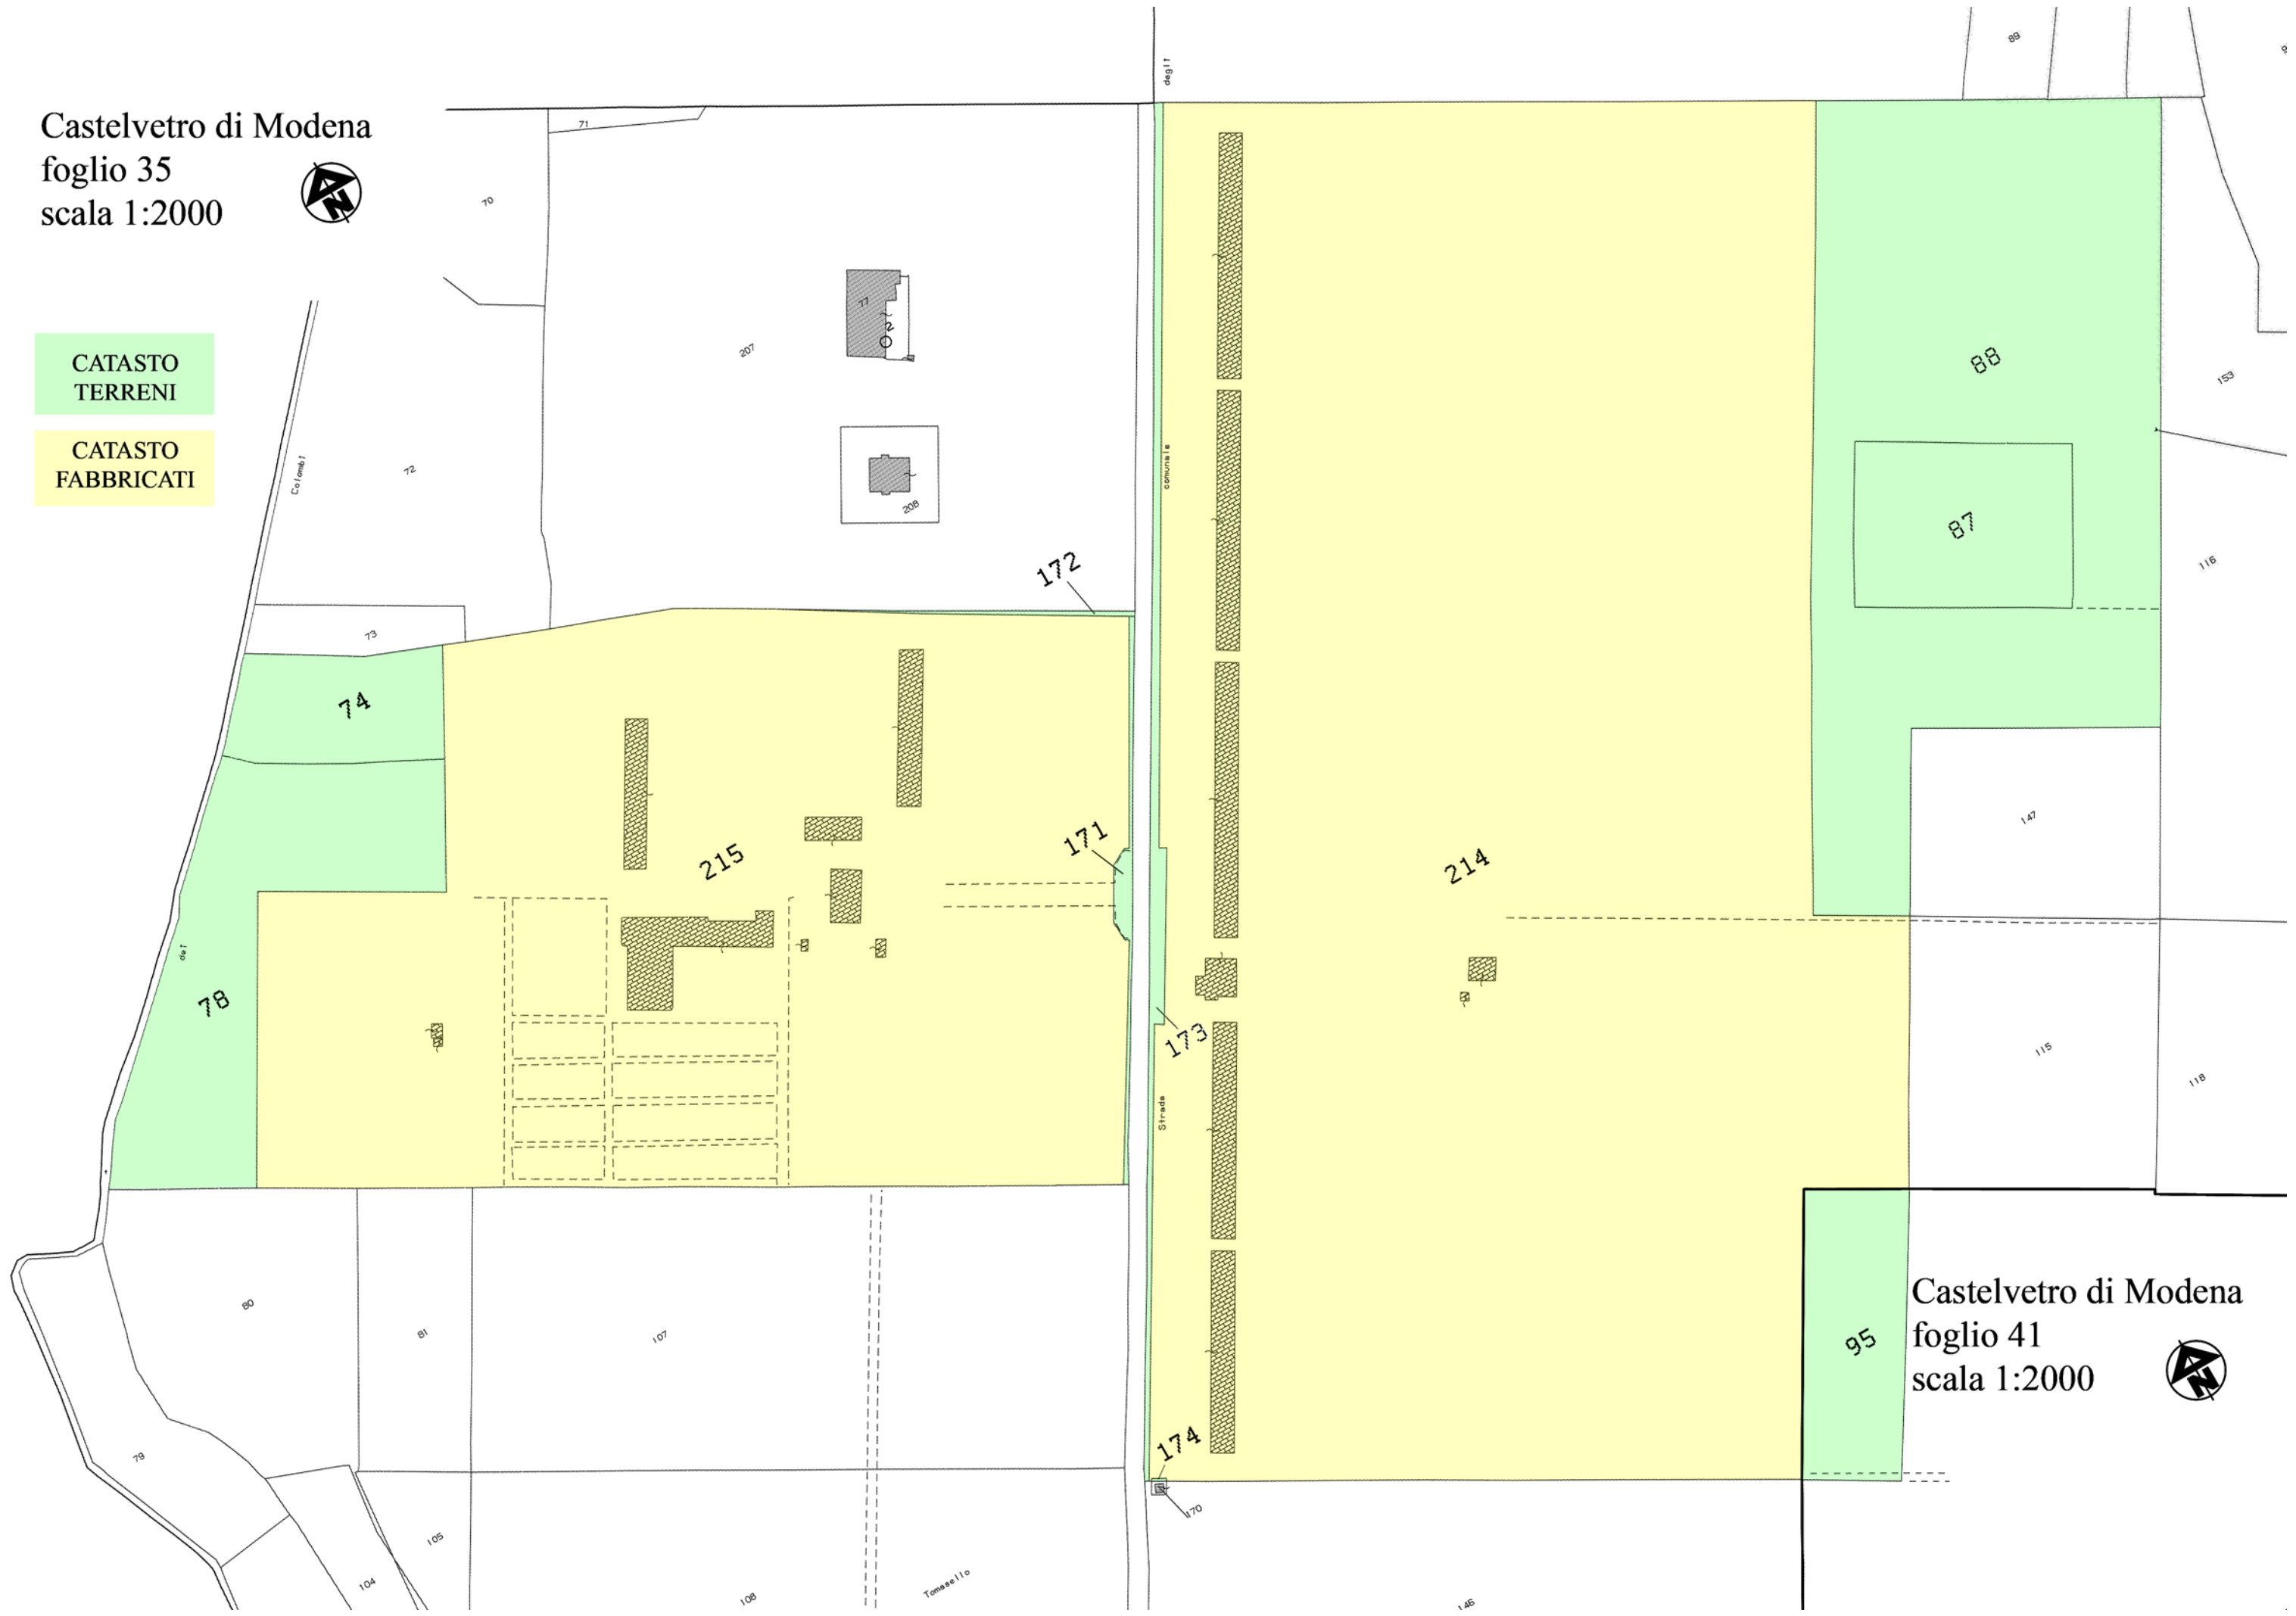

Centro Allevamento Selvaggina di Castelvetro

identificativo	superficie	superfici totali
Fo.35 ; Mapp.74	2807	
Fo.35 ; Mapp.78	7813	
Fo.35 ; Mapp.87	4403	
Fo.35 ; Mapp.88	22635	
Fo.35 ; Mapp171	450	
Fo.35 ; Mapp172	102	
Fo.35 ; Mapp173	1022	
Fo.35 ; Mapp174	3	
Fo.41 ; Mapp95	3669	42904
Fo.35 ; Mapp214	112076	
Fo.35 ; Mapp215	53938	166014

208918 sommano

Castelvetro di Modena
foglio 35
scala 1:2000

CATASTO
TERRENI

CATASTO
FABBRICATI

Castelvetro di Modena
foglio 41
scala 1:2000