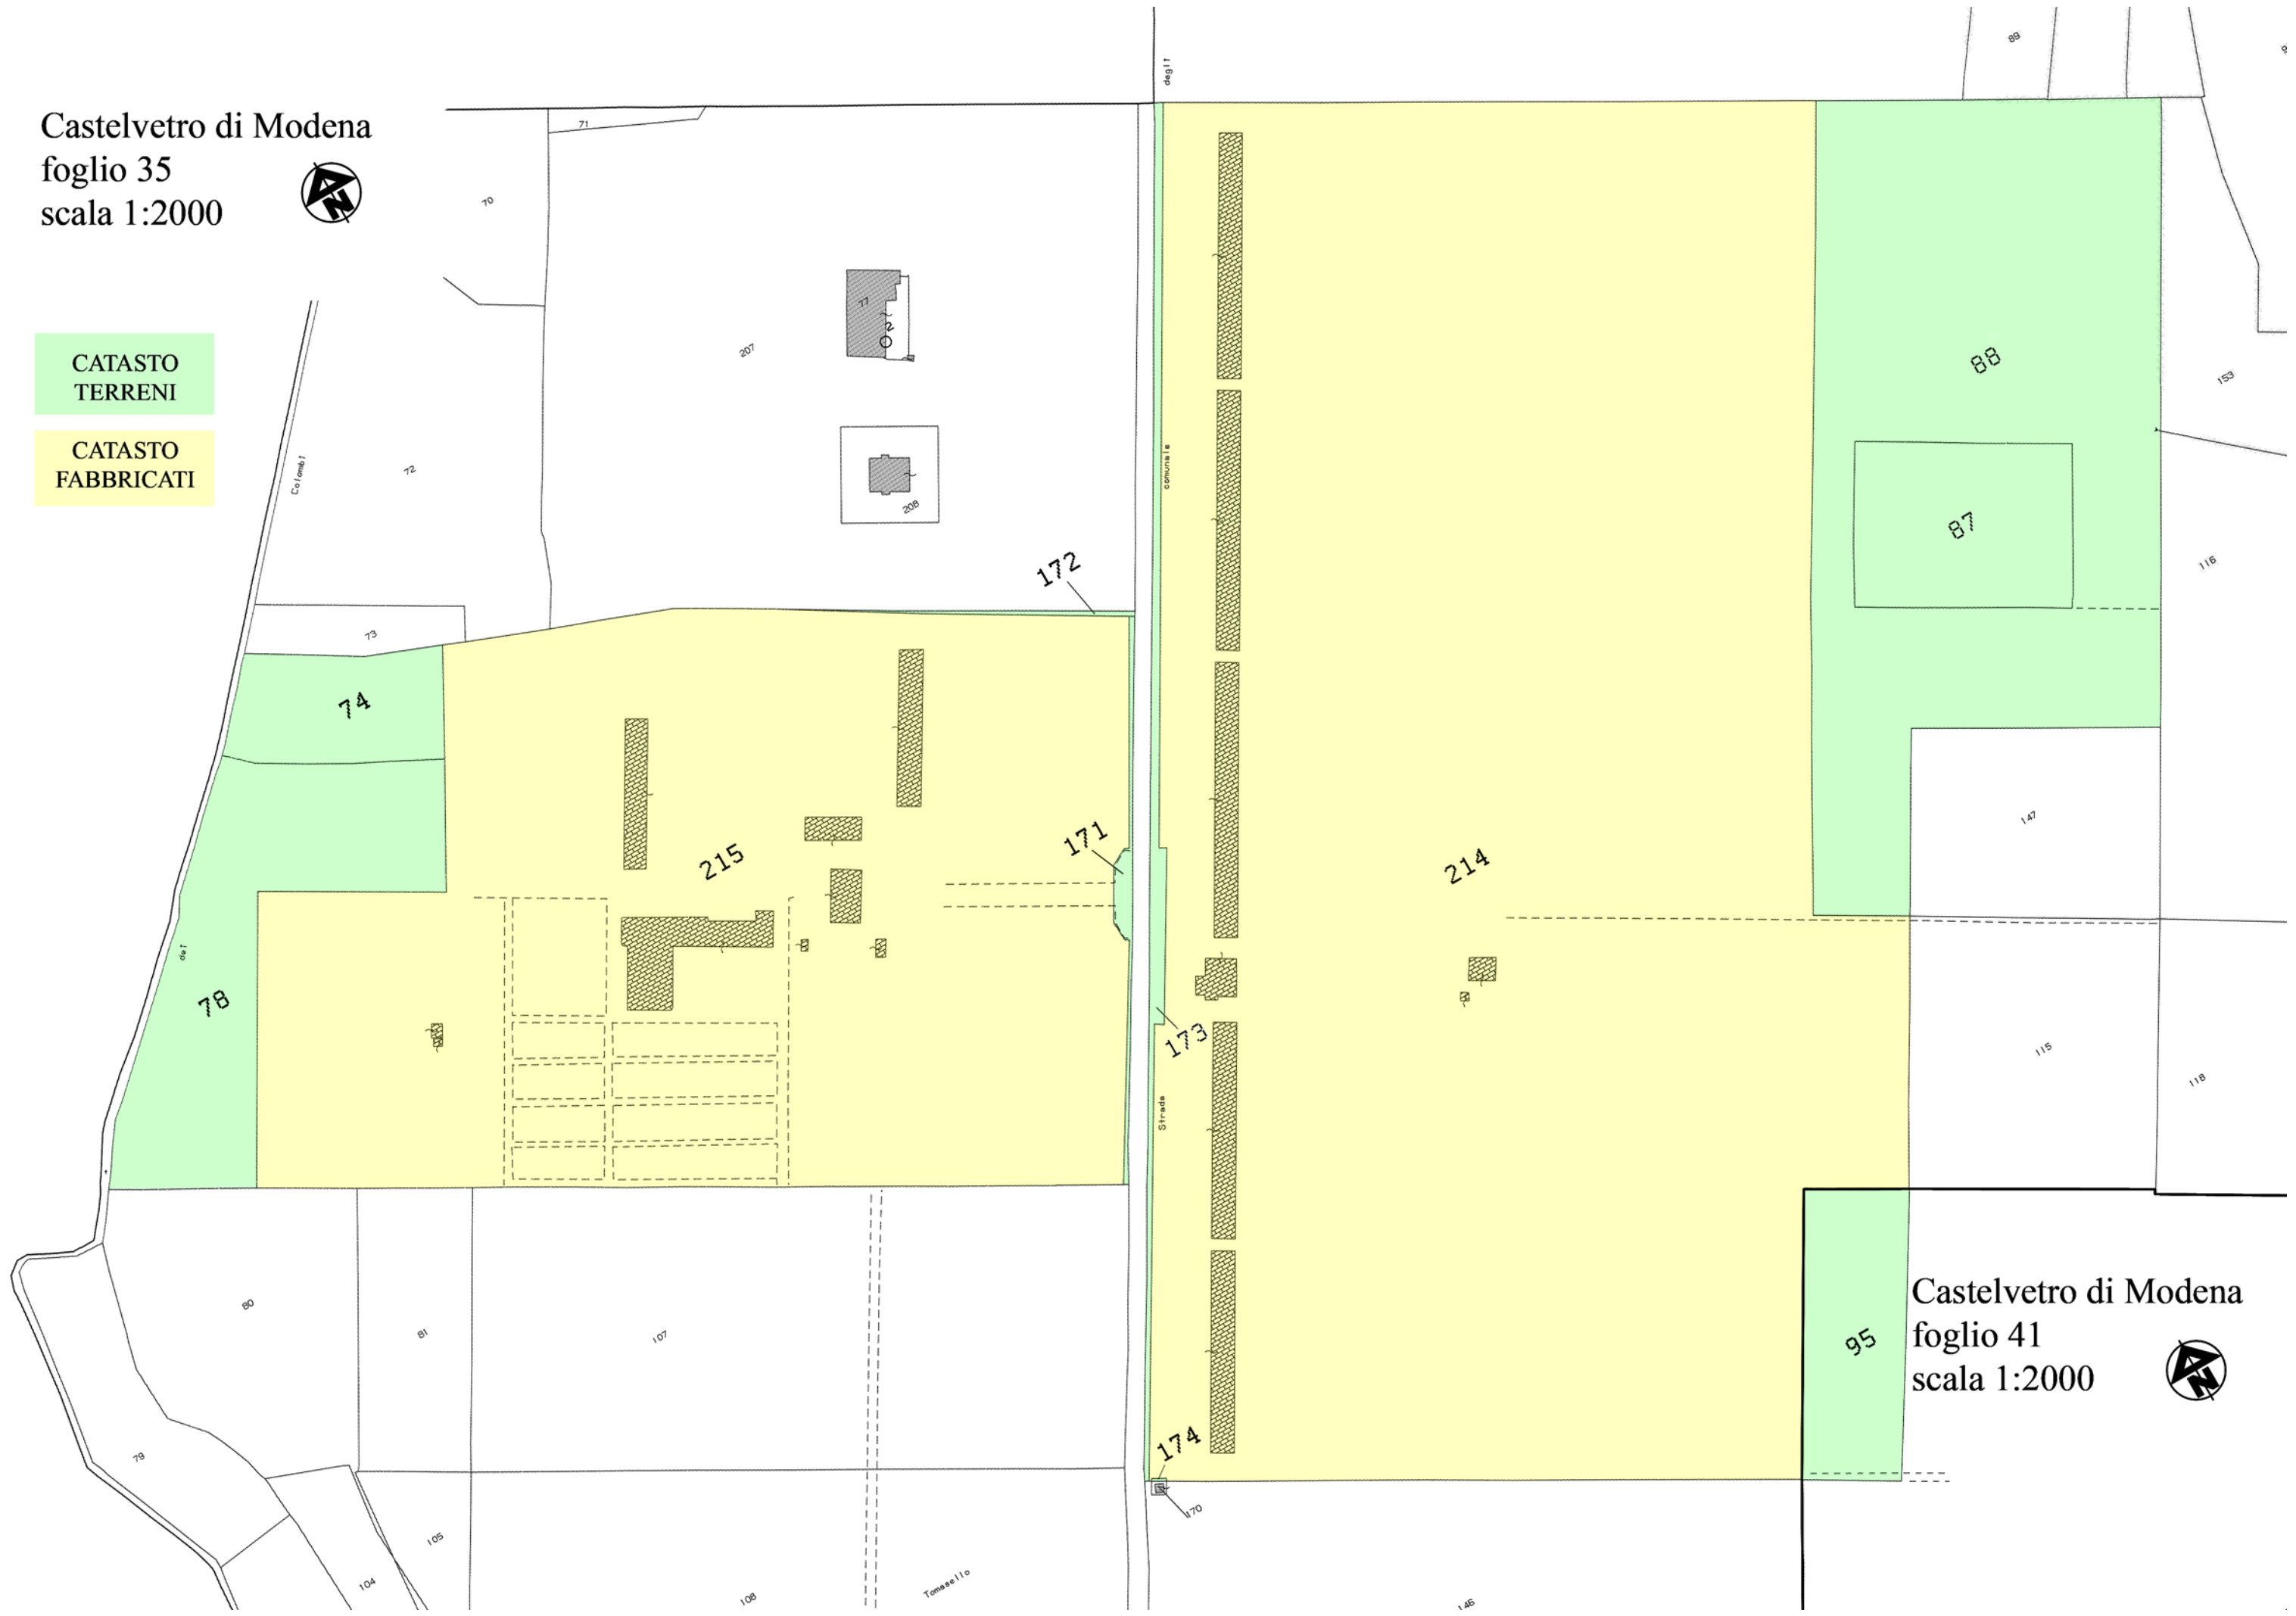

## Centro Allevamento Selvaggina di Castelvetro

identificativo	superficie	superfici totali
Fo.35 ; Mapp.74	2807	
Fo.35 ; Mapp.78	7813	
Fo.35 ; Mapp.87	4403	
Fo.35 ; Mapp.88	22635	
Fo.35 ; Mapp171	450	
Fo.35 ; Mapp172	102	
Fo.35 ; Mapp173	1022	
Fo.35 ; Mapp174	3	
Fo.41 ; Mapp95	3669	42904
Fo.35 ; Mapp214	112076	
Fo.35 ; Mapp215	53938	166014

**208918** sommano

Castelvetro di Modena  
foglio 35  
scala 1:2000

CATASTO  
TERRENI

CATASTO  
FABBRICATI

Castelvetro di Modena  
foglio 41  
scala 1:2000